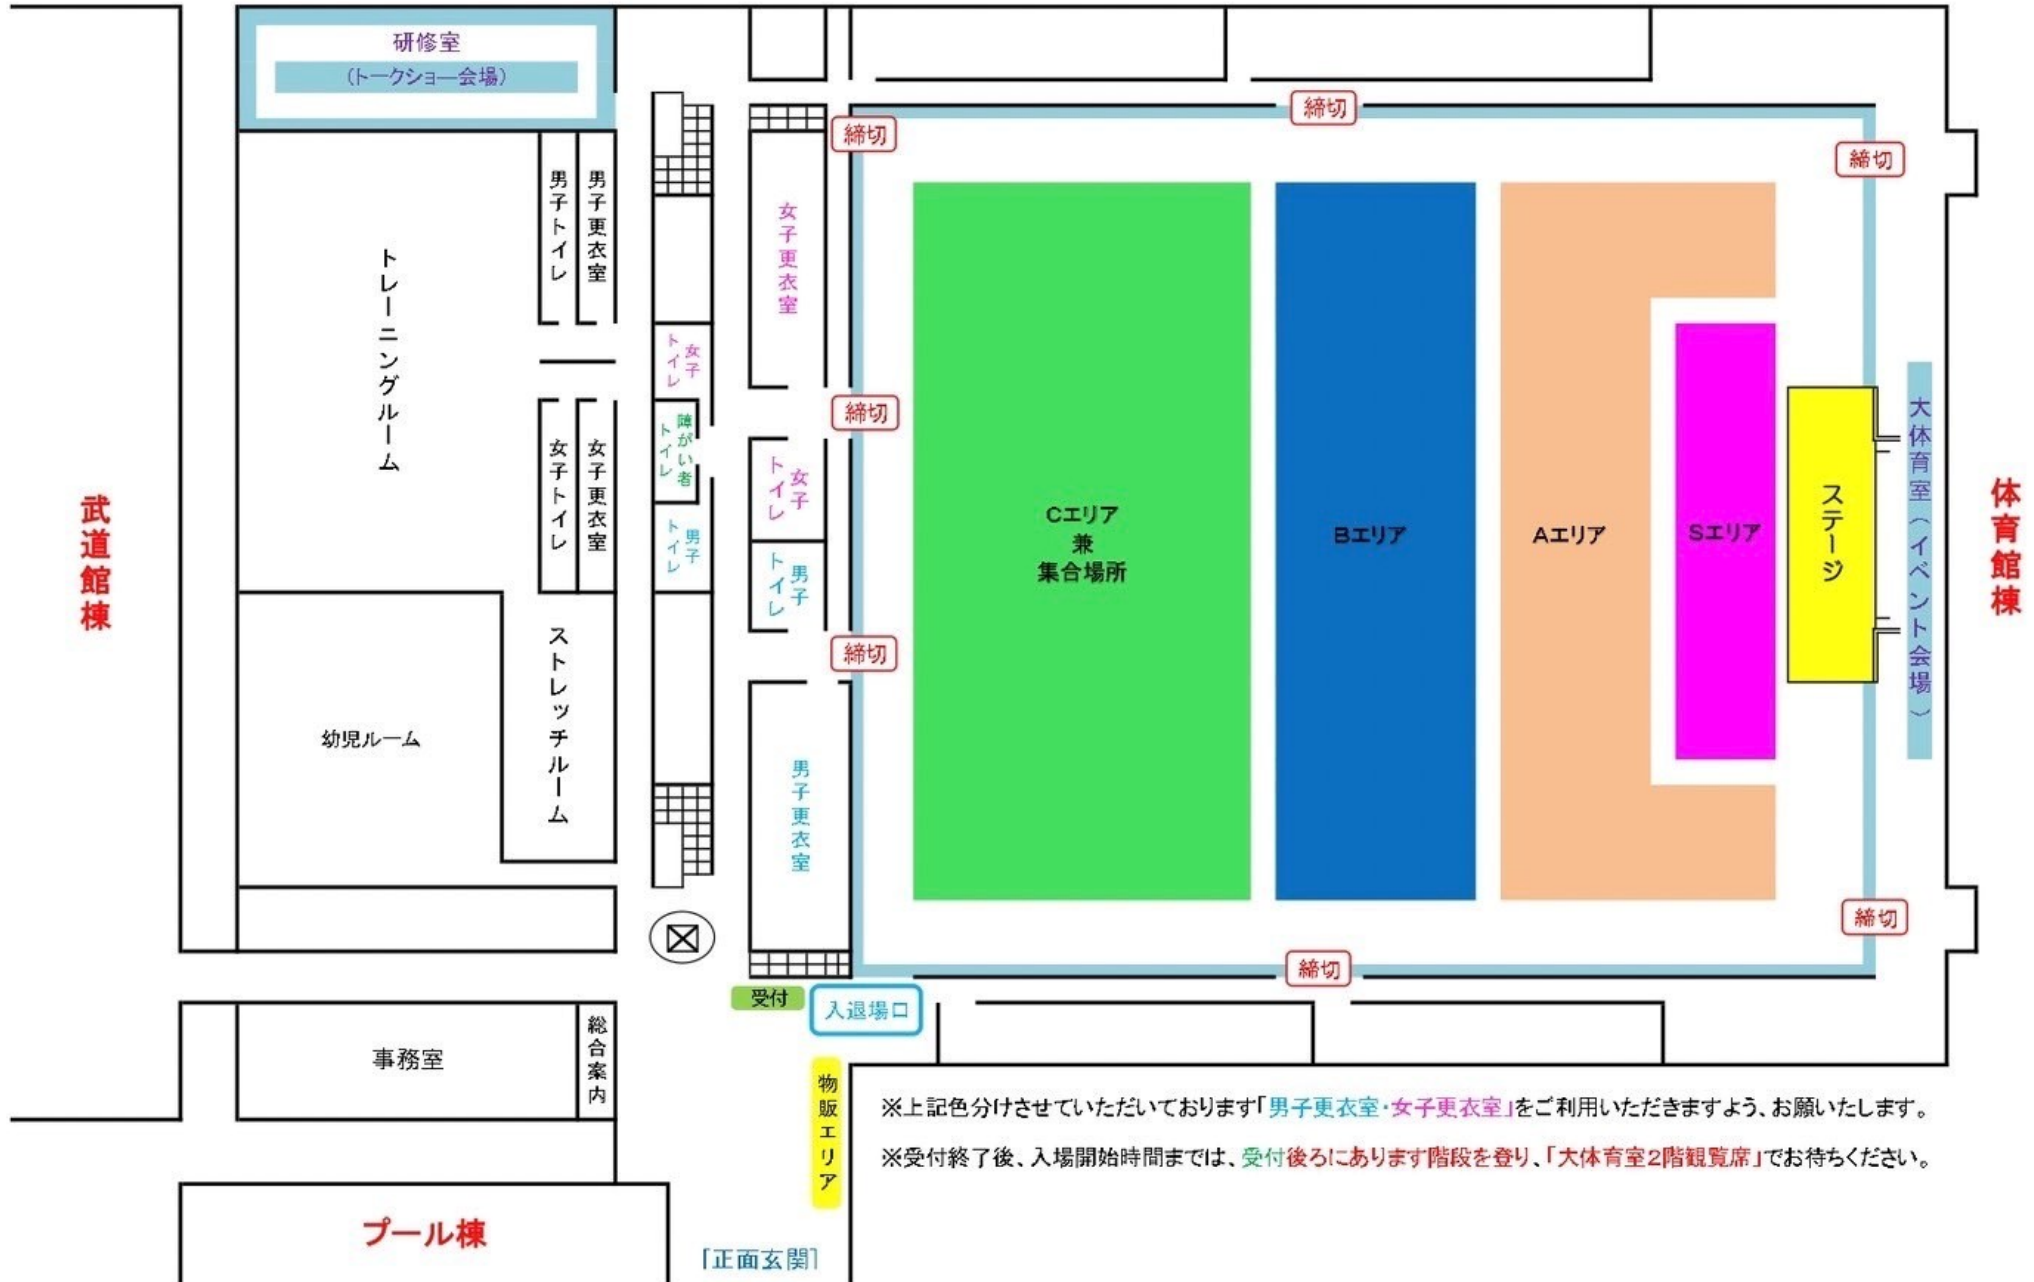

新潟市鳥屋野総合体育館 1階平面図

※上記色分けさせていただいております「男子更衣室・女子更衣室」をご利用いただきますよう、お願いいたします。
 ※受付終了後、入場開始時間までは、受付後ろにあります階段を登り、「大体育室2階観覧席」でお待ちください。

[正面玄関]