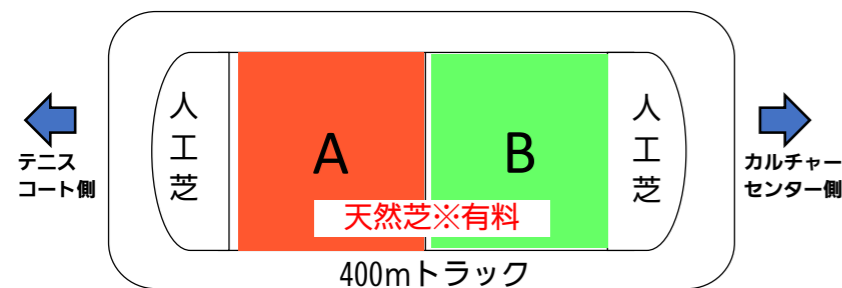

# 7月多目的広場 専用利用予約状況

			7:00	8:00	9:00	10:00	11:00	12:00	13:00	14:00	15:00	16:00
1	金	A										
		B										
2	土	A										
		B										
3	日	A										
		B										
4	月	A										
		B										
5	火	A										
		B										
6	水	A										
		B										
7	木	A										
		B										
8	金	A										
		B										
9	土	A										
		B										
10	日	A										
		B										
11	月	A										
		B										
12	火	A										
		B										
13	水	A										
		B										
14	木	A										
		B										
15	金	A										
		B										

			7:00	8:00	9:00	10:00	11:00	12:00	13:00	14:00	15:00	16:00
16	土	A										
		B										
17	日	A										
		B										
18	月	A										
		B										
19	火	A										
		B										
20	水	A										
		B										
21	木	A										
		B										
22	金	A										
		B										
23	土	A										
		B										
24	日	A										
		B										
25	月	A										
		B										
26	火	A										
		B										
27	水	A										
		B										
28	木	A										
		B										
29	金	A										
		B										
30	土	A										
		B										
31	日	A										
		B										

専用（貸切）予約が入っている時間帯を色付きで載せています