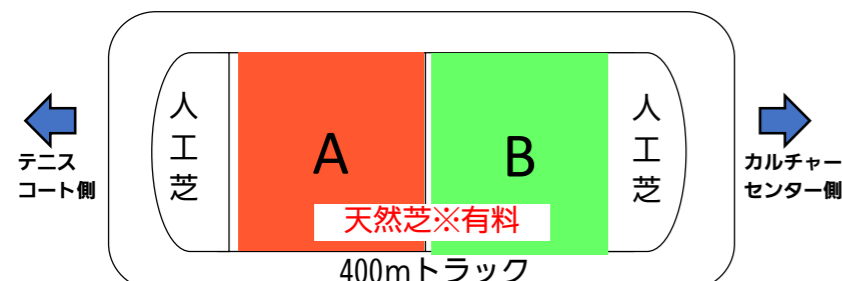

6月多目的広場 専用利用予約状況

			7:00	8:00	9:00	10:00	11:00	12:00	13:00	14:00	15:00	16:00
1	水	A B	白根大凧合戦期間中は専用利用不可となります ※無料の400mトラック、人工芝部分のご利用いただけます									
2	木	A B										
3	金	A B										
4	土	A B										
5	日	A B										
6	月	A B										
7	火	A B										
8	水	A B										
9	木	A B										
10	金	A B										
11	土	A B										
12	日	A B										~17:30
13	月	A B										
14	火	A B										
15	水	A B										

			7:00	8:00	9:00	10:00	11:00	12:00	13:00	14:00	15:00	16:00
16	木	A B			除草剤散布 8:30~15:00							
17	金	A B										
18	土	A B										
19	日	A B										
20	月	A B										
21	火	A B										
22	水	A B										
23	木	A B										
24	金	A B										
25	土	A B										
26	日	A B										
27	月	A B										
28	火	A B										
29	水	A B										
30	木	A B										

専用（貸切）予約が入っている時間帯を色付きで載せています